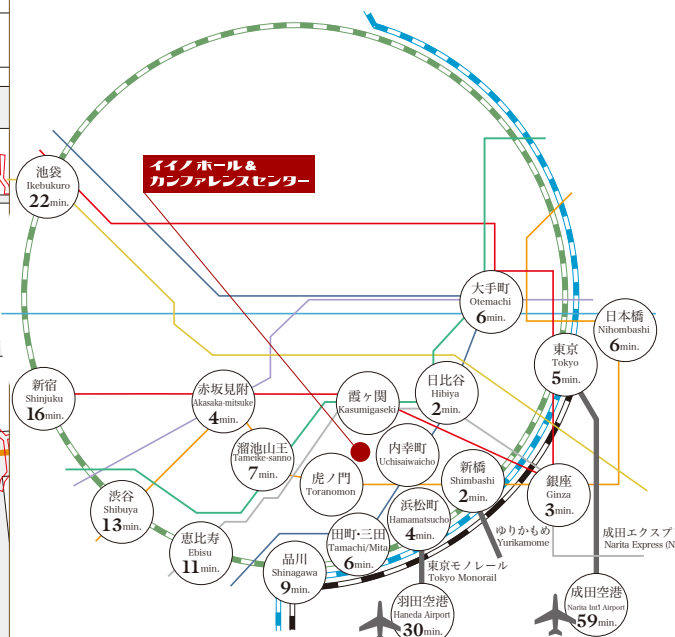

イノホール & カンファレンスセンター

Access アクセス

5 駅 12 路線が利用可能な優れた交通アクセス。

霞ヶ関駅から徒歩 1 分、内幸町駅と地下連絡通路で直結。さまざまなアクセスに対応しています。また、お車でお越しの場合は、地下 2 階の時間貸駐車場をご利用いただけます。*2014 年に地下鉄霞ヶ関駅とも直結する予定です。

【利用可能路線】

- 東京メトロ 日比谷線・千代田線「霞ヶ関」駅 C3 出口 徒歩 1 分
- 東京メトロ 丸の内線「霞ヶ関」駅 B2 出口 徒歩 5 分
- 東京メトロ 銀座線「虎ノ門」駅 9 出口 徒歩 3 分
- 東京メトロ 有楽町線「桜田門」駅 5 出口 徒歩 10 分
- JR 山手線・京浜東北線・東海道線・横須賀線・都営地下鉄浅草線、ゆりかもめ「新橋」駅 徒歩 10 分
- 都営地下鉄 三田線「内幸町」駅 A6 出口より日比谷シティ経由で直結

【空港へのアクセス】

- 成田空港 成田エクスプレス(東京駅より).....約 47 分
リムジンバス(東京駅丸の内北口/八重洲口より).....約 80 分
- 羽田空港 JR+モノレール(東京駅より).....約 34 分
リムジンバス(東京駅八重洲口より).....約 40 分

- 東京メトロ丸の内線
Tokyo Metro Marunouchi Line
- 東京メトロ日比谷線
Tokyo Metro Hibiya Line
- 東京メトロ南北線
Tokyo Metro Namboku Line
- 東京メトロ東西線
Tokyo Metro Tozai Line
- 東京メトロ千代田線
Tokyo Metro Chiyoda Line
- 東京メトロ有楽町線
Tokyo Metro Yurakucho Line
- 東京メトロ半蔵門線
Tokyo Metro Hanzomon Line
- 東京メトロ銀座線
Tokyo Metro Ginza Line
- 都営三田線
Toei Subway Mita Line
- 都営浅草線
Toei Subway Asakusa Line
- 地下通路
Underground Passage
- 地下鉄出口
Subway Exit
- 2
- JR 山手線
JR Yamanote Line
- JR 京浜東北線・根岸線
JR Keihin-Tohoku Line/Negishi Line
- 東海道線・横須賀線
Tokaido Line/Yokosuka Line
- JR 東海道新幹線
JR Tokaido Shinkansen