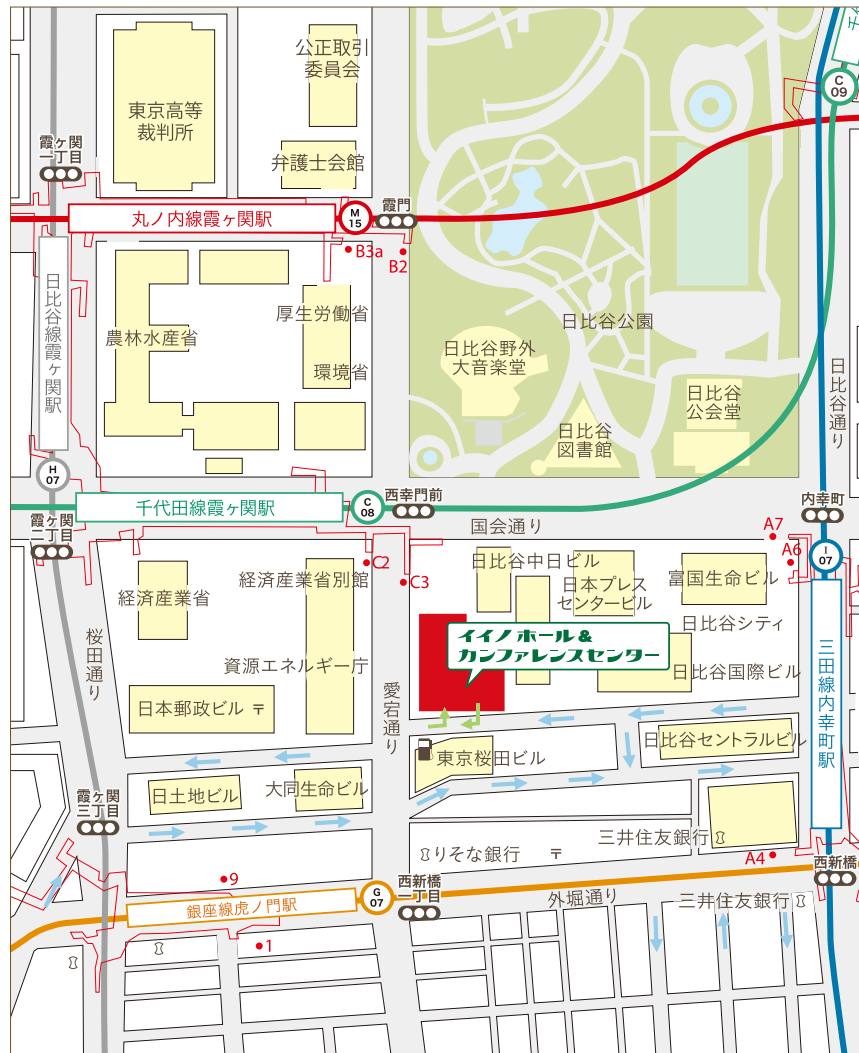

イノホール & カンファレンスセンター

Access アクセス

5 駅 12 路線が利用可能な優れた交通アクセス。

霞ヶ関駅から徒歩 1 分、内幸町駅と地下連絡通路で直結。さまざまなアクセスに対応しています。また、お車でお越しの場合は、地下 2 階の時間貸駐車場をご利用いただけます。*2014 年に地下鉄霞ヶ関駅とも直結する予定です。

【利用可能路線】

- 東京メトロ 日比谷線・千代田線「霞ヶ関」駅 C3 出口 徒歩 1 分
- 東京メトロ 丸の内線「霞ヶ関」駅 B2 出口 徒歩 5 分
- 東京メトロ 銀座線「虎ノ門」駅 9 出口 徒歩 3 分
- 東京メトロ 有楽町線「桜田門」駅 5 出口 徒歩 10 分
- JR 山手線・京浜東北線・東海道線・横須賀線・都営地下鉄浅草線、ゆりかもめ「新橋」駅 徒歩 10 分
- 都営地下鉄 三田線「内幸町」駅 A6 出口より日比谷シティ経由で直結

【空港へのアクセス】

- 成田空港 成田エクスプレス(東京駅より).....約 47 分
リムジンバス(東京駅丸の内北口/八重洲口より).....約 80 分
- 羽田空港 JR+モノレール(東京駅より).....約 34 分
リムジンバス(東京駅八重洲口より).....約 40 分

- 東京メトロ丸の内線
Tokyo Metro Marunouchi Line
- 東京メトロ日比谷線
Tokyo Metro Hibiya Line
- 東京メトロ南北線
Tokyo Metro Namboku Line
- 東京メトロ東西線
Tokyo Metro Tozai Line
- 東京メトロ千代田線
Tokyo Metro Chiyoda Line
- 東京メトロ有楽町線
Tokyo Metro Yurakucho Line
- 東京メトロ半蔵門線
Tokyo Metro Hanzomon Line
- 東京メトロ銀座線
Tokyo Metro Ginza Line
- 都営三田線
Toei Subway Mita Line
- 都営浅草線
Toei Subway Asakusa Line
- 地下通路
Underground Passage
- 地下鉄出口
Subway Exit
- 2
- JR 山手線
JR Yamanote Line
- JR 京浜東北線・根岸線
JR Keihin-Tohoku Line/Negishi Line
- 東海道線・横須賀線
Tokaido Line/Yokosuka Line
- JR 東海道新幹線
JR Tokaido Shinkansen