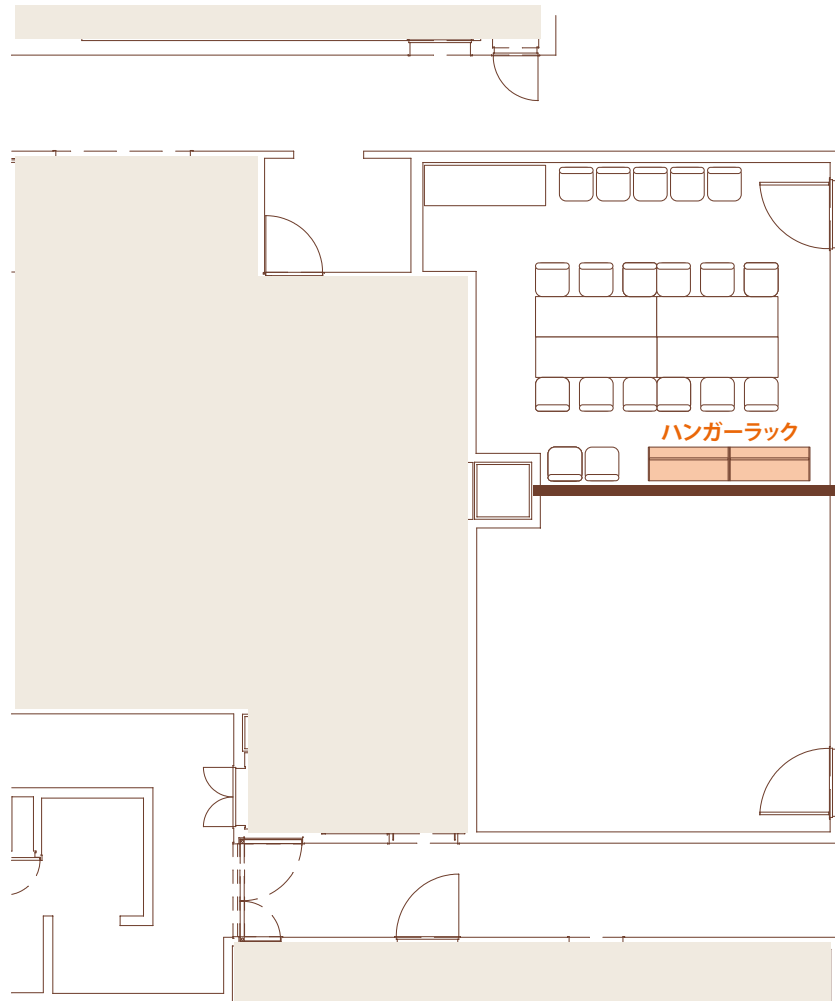

<天井高>
4m

- 170インチ電動巻上スクリーン
- 150インチ電動巻上スクリーン
- メイン・サブプロジェクター
- 電動カラーカメラ
- 美術・照明ボタン

<面積>

Room B1+B2 = 165m²

Room B3 = 80m²

<天井高>

4m

- 170インチ電動巻上スクリーン
- 150インチ電動巻上スクリーン
- メイン・サブプロジェクター
- 電動カラーカメラ
- 美術・照明ボタン

<面積>
Room C = 80m²

<天井高>
4m

- ビデオプロジェクター
- 150インチ電動巻上スクリーン

<面積>
Room C = 80m²

<天井高>
4m

- ビデオプロジェクター
- 150インチ電動巻上スクリーン

<面積>

Room D1 (25m²), D2 (25m²)

Room D1+D2 = 50m²

<天井高>

3m

□ 壁面ホワイトボード

<面積>

Room D1 (25m²), D2 (25m²)

Room D1+D2 = 50m²

<天井高>

3m

□ 壁面ホワイトボード

<面積>
Room E = 60m²

<天井高>
3m

□ 100インチ電動巻上スクリーン

<面積>
ルーフギャラリー = 100m²

<天井高>
3m