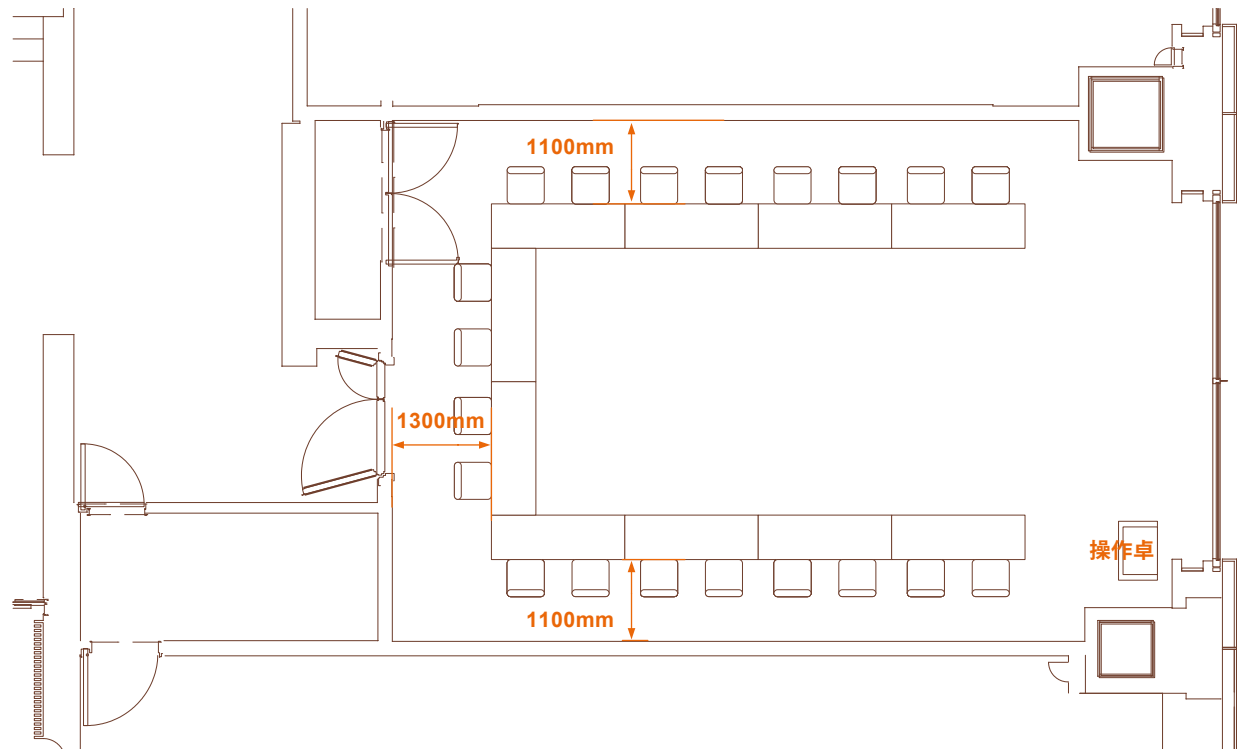

<天井高>
4m

- 170インチ電動巻上スクリーン
- 150インチ電動巻上スクリーン
- メイン・サブプロジェクター
- 電動カラーカメラ
- 美術・照明ボタン

<面積>

Room B1+B2 = 165m²

Room B3 = 80m²

<天井高>

4m

- 170インチ電動巻上スクリーン
- 150インチ電動巻上スクリーン
- メイン・サブプロジェクター
- 電動カラーカメラ
- 美術・照明ボタン

<面積>
Room C = 80m²

<天井高>
4m

- ビデオプロジェクター
- 150インチ電動巻上スクリーン

<面積>
Room C = 80m²

<天井高>
4m

- ビデオプロジェクター
- 150インチ電動巻上スクリーン

<面積>

Room D1 (25m²), D2 (25m²)

Room D1+D2 = 50m²

<天井高>

3m

□ 壁面ホワイトボード

<面積>

Room D1 (25m²), D2 (25m²)

Room D1+D2 = 50m²

<天井高>

3m

□ 壁面ホワイトボード

<面積>
Room E = 60m²

<天井高>
3m

□ 100インチ電動巻上スクリーン

<面積>
ルーフギャラリー = 100m²

<天井高>
3m