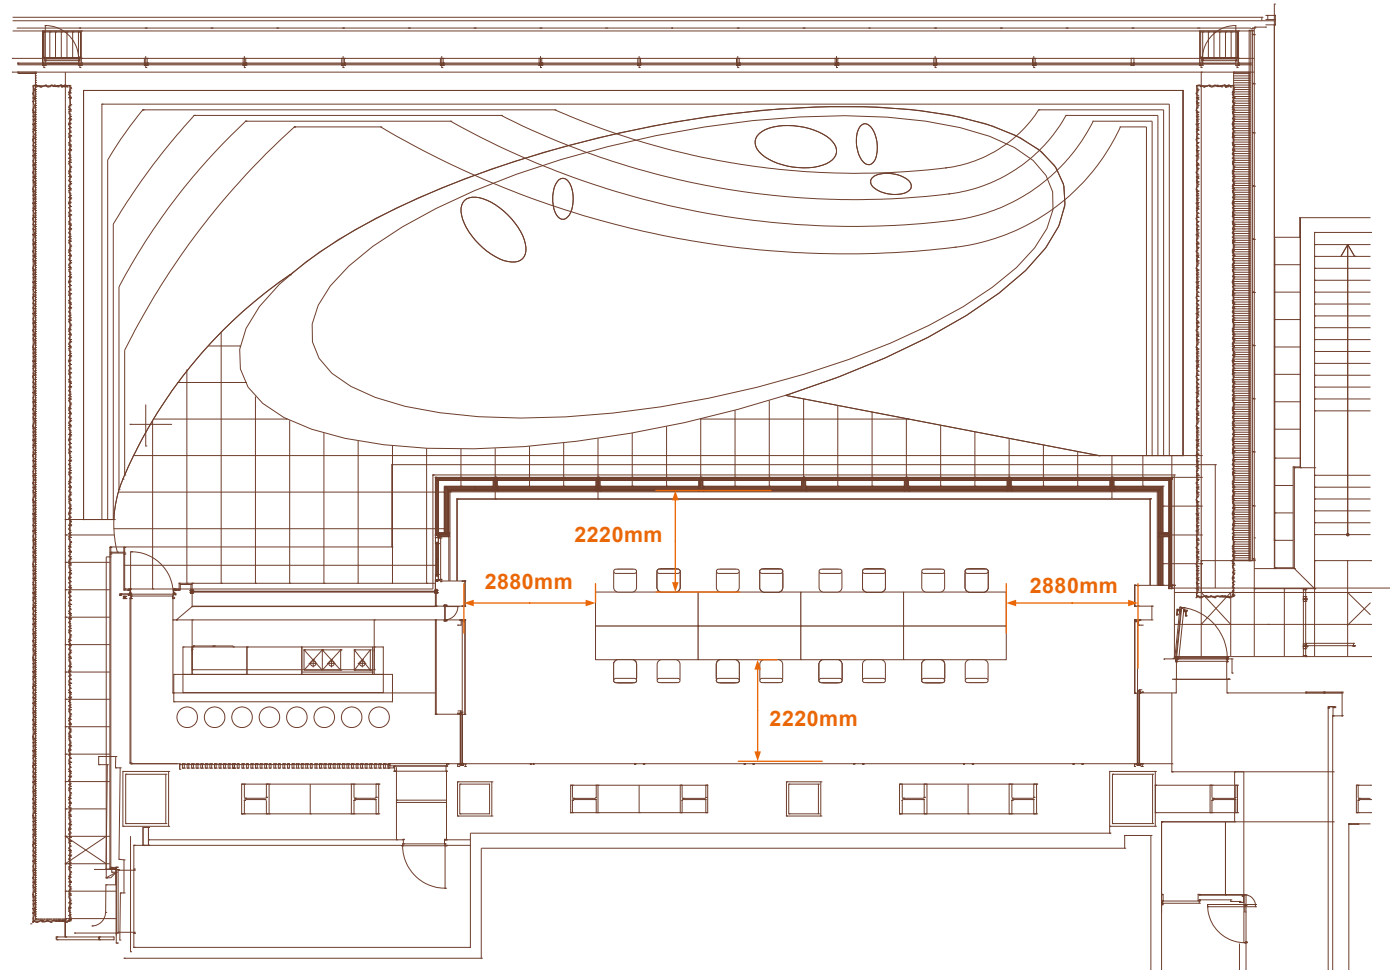

Room D1+D2 = 50m²

<天井高>

3m

□ 壁面ホワイトボード

<面積>

Room D1 (25m²), D2 (25m²)

Room D1+D2 = 50m²

<天井高>

3m

□ 壁面ホワイトボード

<面積>
Room E = 60m²

<天井高>
3m

□ 100インチ電動巻上スクリーン

<面積>
ルーフギャラリー = 100m²

<天井高>
3m