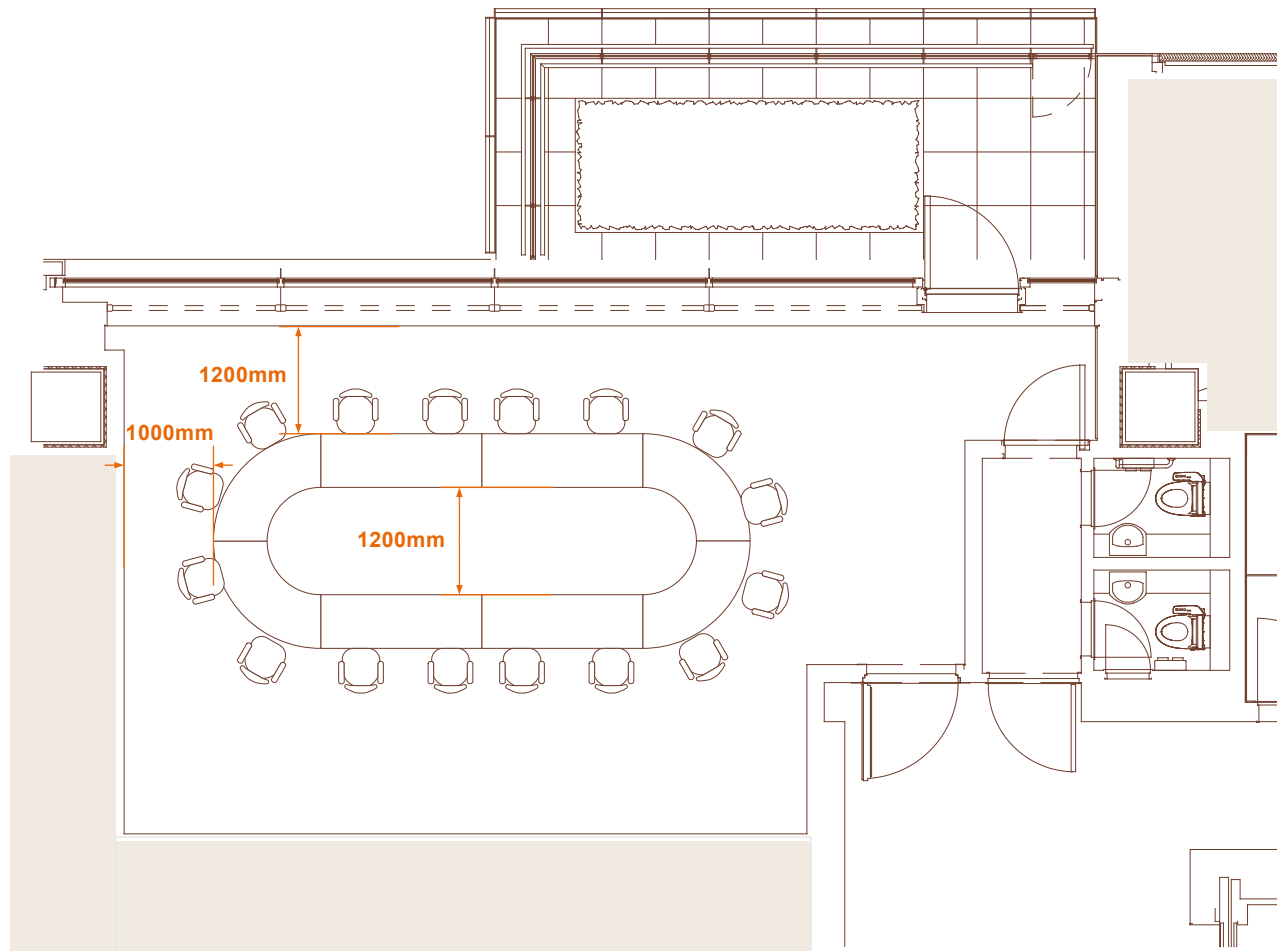

<面積>
Room C = 80m²

<天井高>
4m

- ビデオプロジェクター
- 150インチ電動巻上スクリーン

<面積>
Room C = 80m²

<天井高>
4m

- ビデオプロジェクター
- 150インチ電動巻上スクリーン

<面積>

Room D1 (25m²), D2 (25m²)

Room D1+D2 = 50m²

<天井高>

3m

□ 壁面ホワイトボード

<面積>

Room D1 (25m²), D2 (25m²)

Room D1+D2 = 50m²

<天井高>

3m

□ 壁面ホワイトボード

<面積>
Room E = 60m²

<天井高>
3m

□ 100インチ電動巻上スクリーン

<面積>
ルーフギャラリー = 100m²

<天井高>
3m