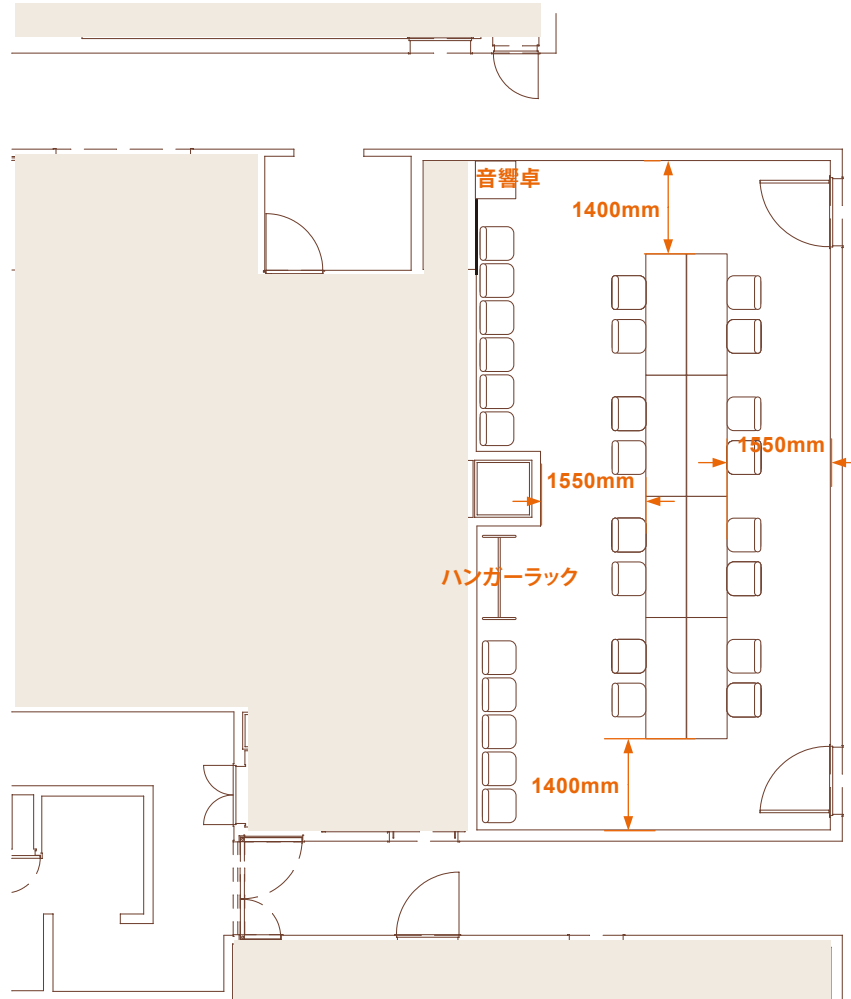

<天井高>
4m

- 170インチ電動巻上スクリーン
- 150インチ電動巻上スクリーン
- メイン・サブプロジェクター
- 電動カラーカメラ
- 美術・照明ボタン

<面積>

Room B1+B2 = 165m²

Room B3 = 80m²

<天井高>

4m

- 170インチ電動巻上スクリーン
- 150インチ電動巻上スクリーン
- メイン・サブプロジェクター
- 電動カラーカメラ
- 美術・照明ボタン

<面積>
Room C = 80m²

<天井高>
4m

- ビデオプロジェクター
- 150インチ電動巻上スクリーン

<面積>
Room C = 80m²

<天井高>
4m

- ビデオプロジェクター
- 150インチ電動巻上スクリーン

<面積>

Room D1 (25m²), D2 (25m²)

Room D1+D2 = 50m²

<天井高>

3m

□ 壁面ホワイトボード

<面積>

Room D1 (25m²), D2 (25m²)

Room D1+D2 = 50m²

<天井高>

3m

□ 壁面ホワイトボード

<面積>
Room E = 60m²

<天井高>
3m

□ 100インチ電動巻上スクリーン

<面積>
ルーフギャラリー = 100m²

<天井高>
3m