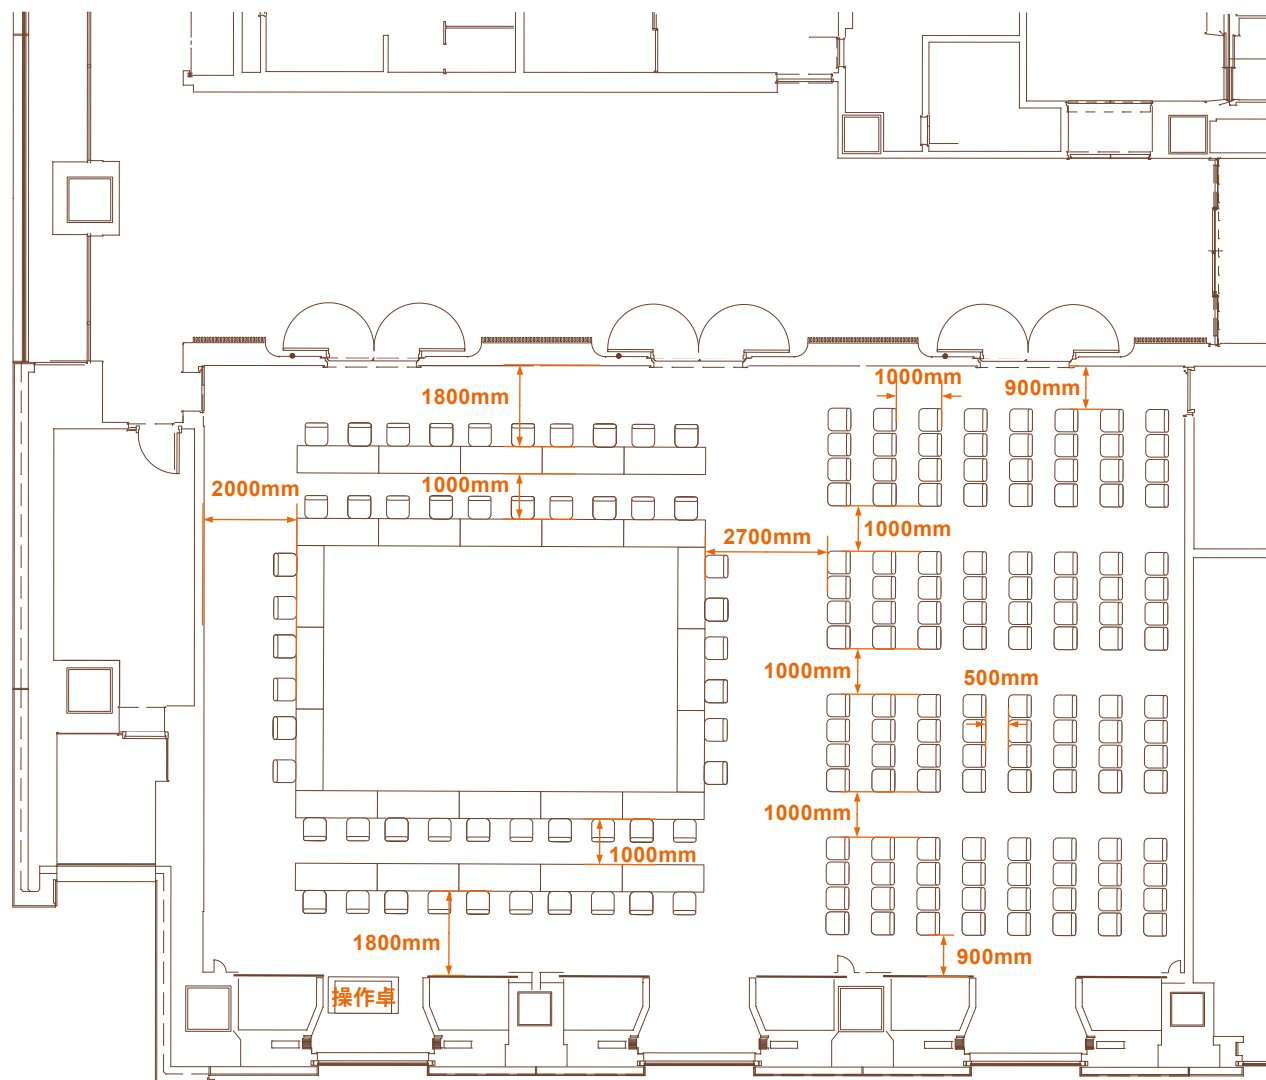

<面積>
Room A1+A2+A3 = 300m²

<天井高>
6m

- 250インチ電動巻上スクリーン
- 200インチ電動巻上スクリーン
- メイン・サブプロジェクター
- 電動カラーカメラ
- 美術・照明ボタン

<面積>
Room A1+A2+A3 = 300m²

<天井高>
6m

- 250インチ電動巻上スクリーン
- 200インチ電動巻上スクリーン
- メイン・サブプロジェクター
- 電動カラーカメラ
- 美術・照明ボタン

<面積>
Room A1+A2+A3 = 300m²

<天井高>
6m

- 250インチ電動巻上スクリーン
- 200インチ電動巻上スクリーン
- メイン・サブプロジェクター
- 電動カラーカメラ
- 美術・照明ボタン

<面積>

Room A1+A2 = 200 m²

Room A3 = 100 m²

<天井高>

6m

- 250インチ電動巻上スクリーン
- 200インチ電動巻上スクリーン
- メイン・サブプロジェクター
- 電動カラーカメラ
- 美術・照明ボタン

<面積>

Room B1+B2+B3 = 245m²

<天井高>

4m

- 170インチ電動巻上スクリーン
- 150インチ電動巻上スクリーン
- メイン・サブプロジェクター
- 電動カラーカメラ
- 美術・照明ボタン

<面積>
Room B1+B2+B3 = 245m²

Room D1+D2 = 50m²

<天井高>

3m

□ 壁面ホワイトボード

<面積>

Room D1 (25m²), D2 (25m²)

Room D1+D2 = 50m²

<天井高>