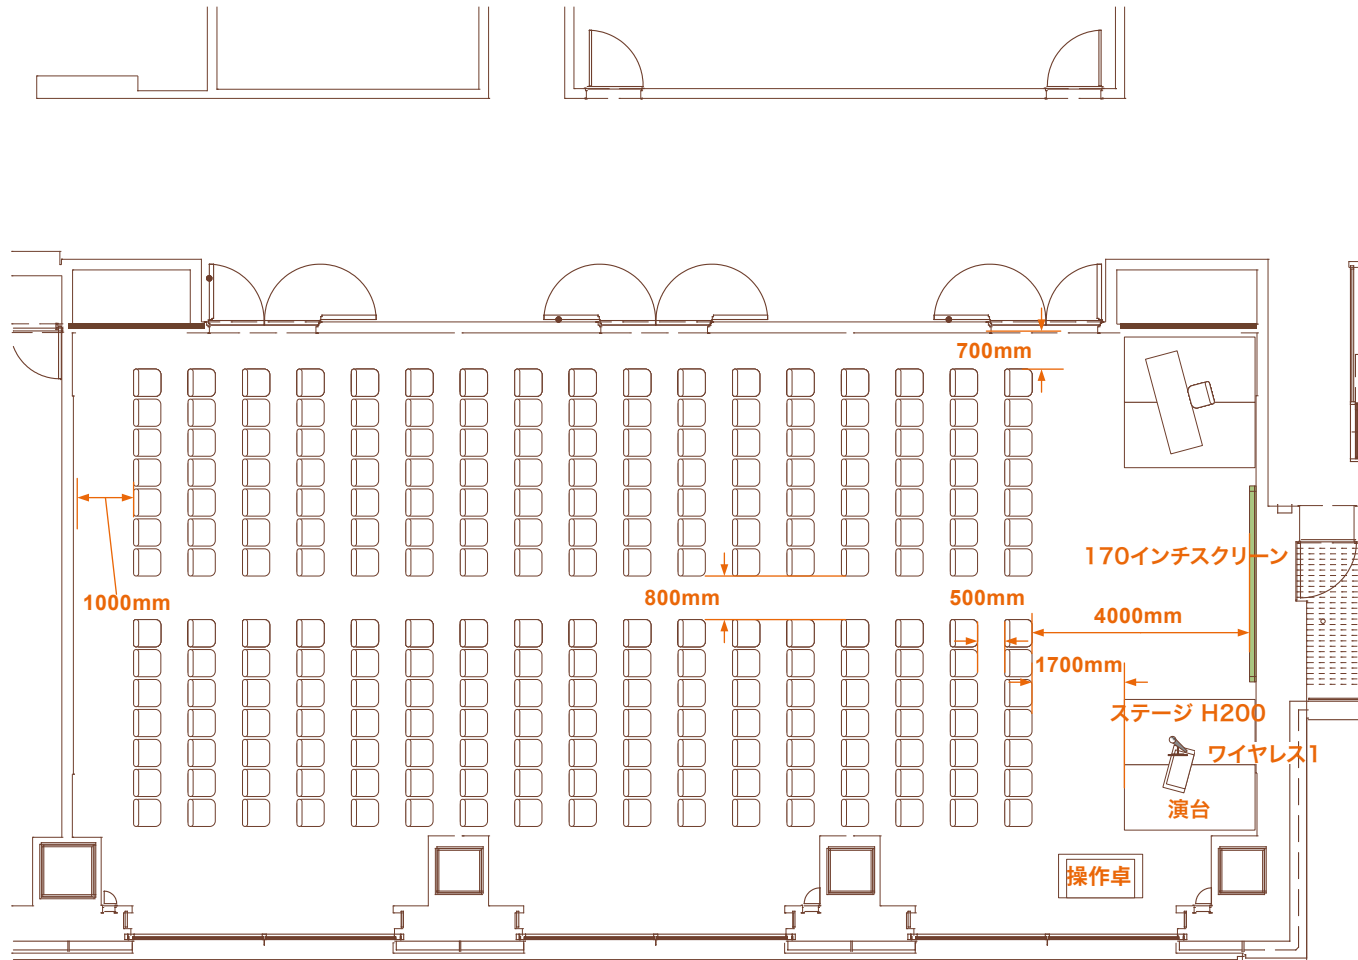

<面積>

Room B1+B2+B3 = 245m²

<天井高>

4m

- ☐ 170インチ電動巻上スクリーン
- ☐ 150インチ電動巻上スクリーン
- ☐ メイン・サブプロジェクター
- ☐ 電動カラーカメラ
- ☐ 美術・照明ボタン