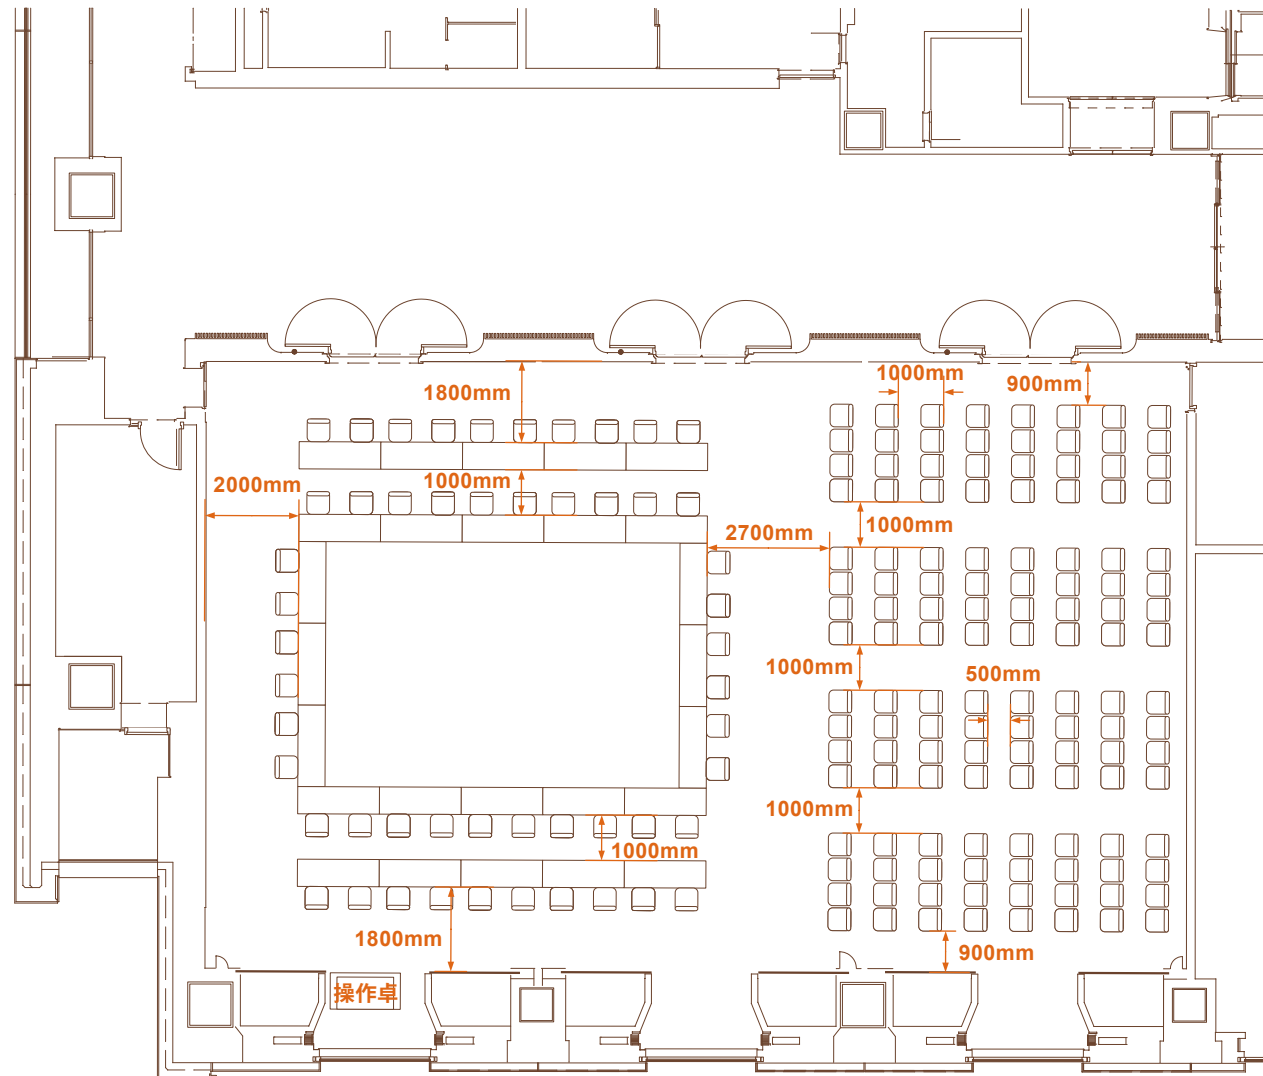

<面積>

Room A1+A2+A3 = 300m<sup>2</sup>

<天井高>

6m

- 280インチ電動巻上スクリーン
- 200インチ電動巻上スクリーン
- メイン・サブプロジェクター
- フルHDカメラ
- 美術・照明ボタン

<面積>

Room A1+A2+A3 = 300m<sup>2</sup>

<天井高>

6m

- 280インチ電動巻上スクリーン
- 200インチ電動巻上スクリーン
- メイン・サブプロジェクター
- フルHDカメラ
- 美術・照明ボタン

<面積>

Room A1+A2+A3 = 300m<sup>2</sup>

<天井高>

6m

- 280インチ電動巻上スクリーン
- 200インチ電動巻上スクリーン
- メイン・サブプロジェクター
- フルHDカメラ
- 美術・照明ボタン

<面積>

Room A1+A2 = 200 m<sup>2</sup>

Room A3 = 100 m<sup>2</sup>

<天井高>

6m

- 280インチ電動巻上スクリーン
- 200インチ電動巻上スクリーン
- メイン・サブプロジェクター
- フルHDカメラ
- 美術・照明ボタン