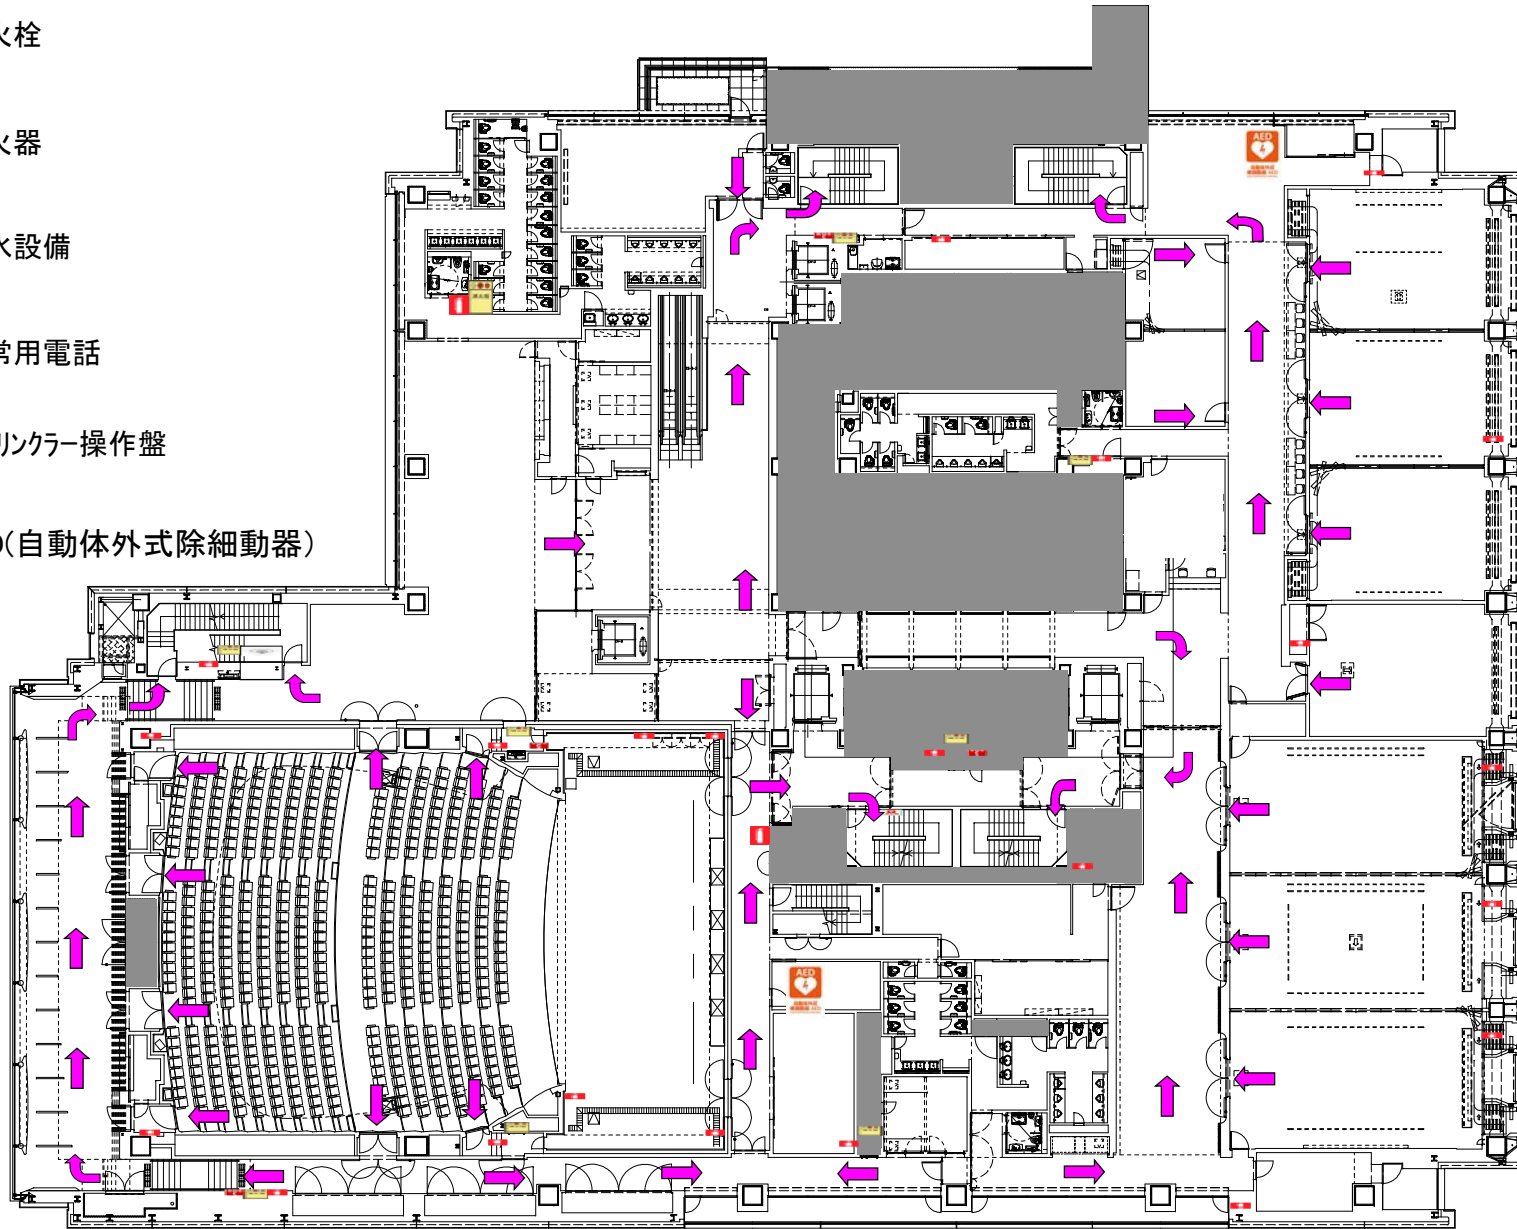

【4階】

消火栓

消火器

散水設備

非常用電話

スプリンクラー操作盤

AED(自動体外式除細動器)

【5階】