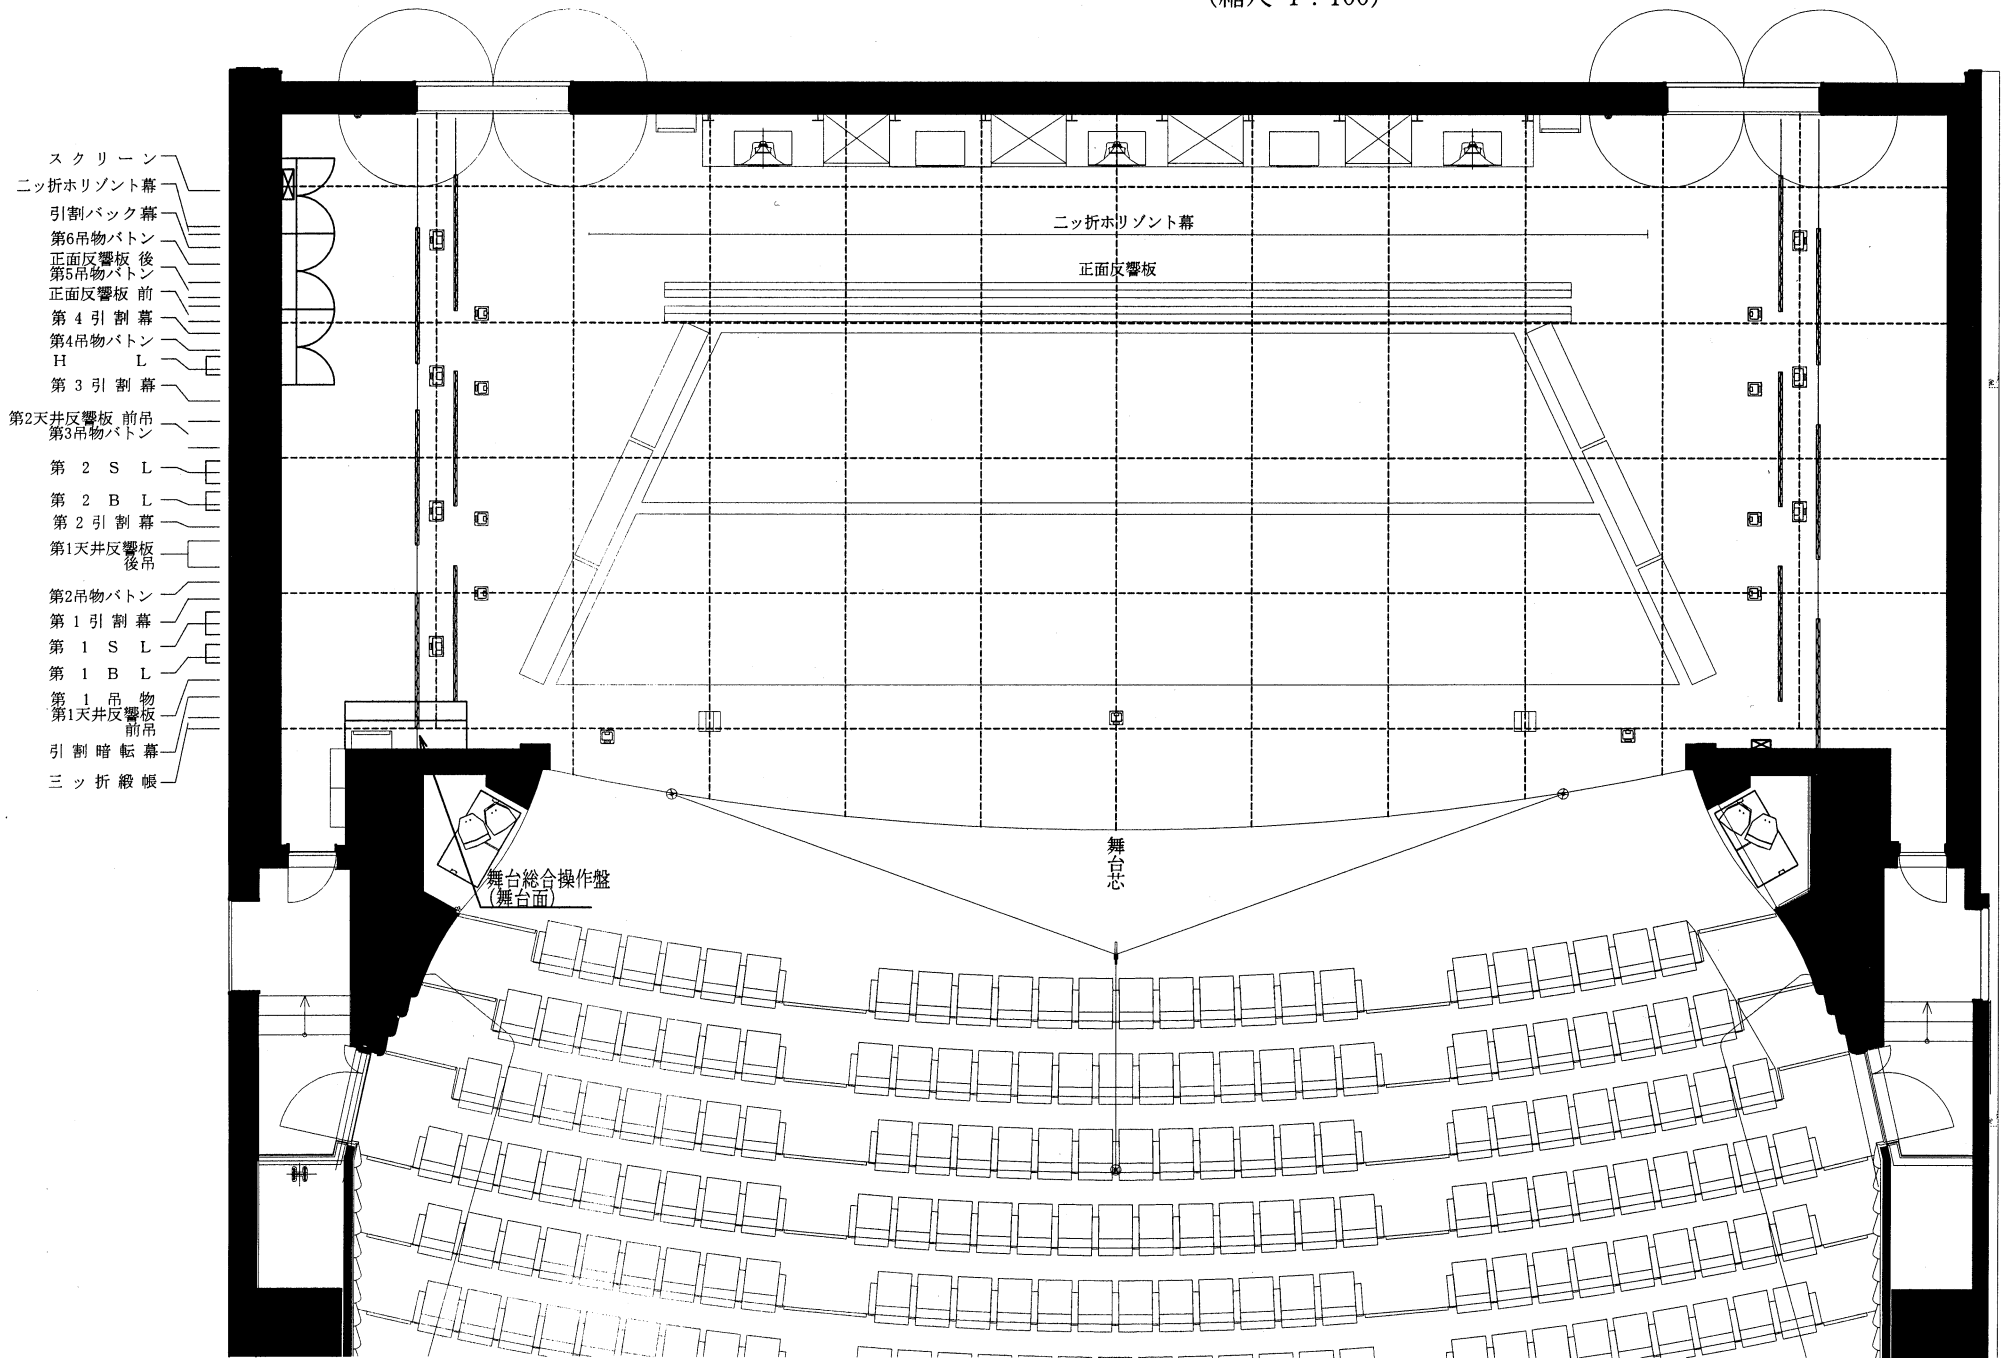

イイノホール 舞台平面図

(縮尺 1 : 100)

イノホール 舞台断面図

(縮尺 1:100)